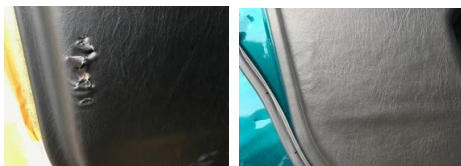

レザー・ビニールレザー プラスチック製品

 **変色** ¥12,000～

色あせ等下地処理が不要なもの。
カラーチェンジのみ。

※カラーチェンジは部品を取り外した状態での依頼になります。

 **すれ・劣化** ¥15,000～

ひび割れ等下地処理が必要なもの。
(ひび割れは15cmまで)

 **穴あき・破れ** ¥16,000～

(穴・破れは10cmまで)

※経年劣化によるキズの補修は別途ご相談となります。

Repair Menu

PRICE LIST

 **モケット素材** ¥4,000～

 **ダッシュボード** ¥16,000～

 **ステアリング** ¥15,000～

- <その他、リペア可能なもの>
- ・ダッシュボードの軽度のべたつき
 - ・シート縫い糸のほつれ
 - ・ウッドパネル(天然木)

※ 施工対象外 ※