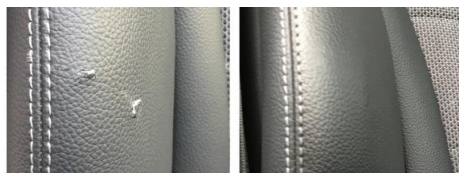

レザー・ビニールレザー プラスチック製品

 **変色** ¥12,000～

色あせ等下地処理が不要なもの。
カラーチェンジのみ。

※カラーチェンジは部品を取り外した状態での依頼になります。

 **すれ・劣化** ¥15,000～

ひび割れ等下地処理が必要なもの。
(ひび割れは15cmまで)

 **穴あき・破れ** ¥16,000～

(穴・破れは10cmまで)

※経年劣化によるキズの補修は別途ご相談となります。

Repair Menu

PRICE LIST

 **モケット素材** ¥4,000～

 **ダッシュボード** ¥16,000～

 **ステアリング** ¥15,000～

- <その他、リペア可能なもの>
- ・ダッシュボードの軽度のべたつき
 - ・シート縫い糸のほつれ
 - ・ウッドパネル(天然木)

※ 施工対象外 ※